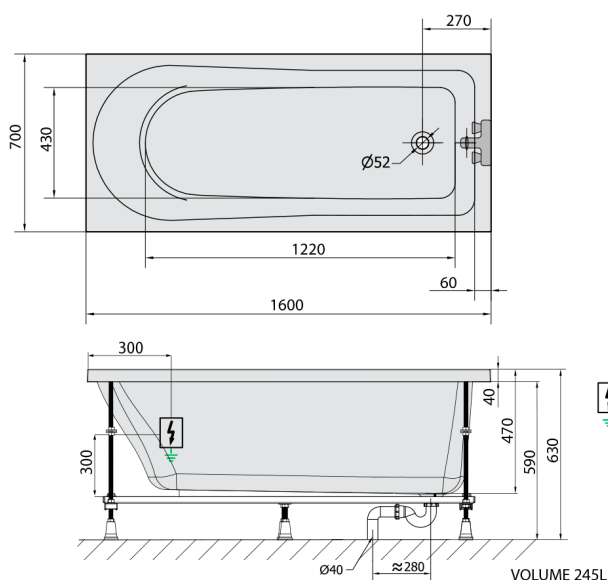

## LISA wanna z hydromasażem, 160x70x47cm, Attraction Hydro-Air, chrom

Kod: 86111.4010

### Rozmiary

Długość: 1600 mm  
Szerokość: 700 mm  
Wysokość: 470 mm  
Objętość: 245 l

### Karta techniczna

Electric cable 3x2,5mm<sup>2</sup>  
Lenght 2m from the wall  
Elektrický kabel 3x2,5mm<sup>2</sup>  
Délka kabelu ze zdi 2m

Electrical Characteristic:  
Tension: 220-230V/50hz  
Max. power consumption: 1200W  
Electric protection: residual-current device 30mA