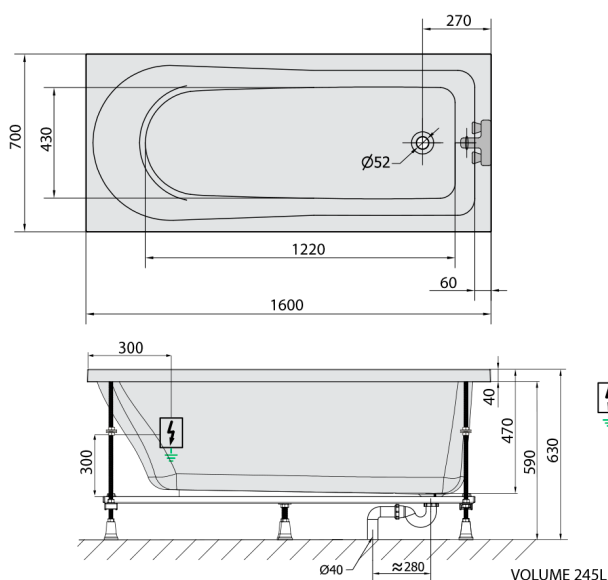

LISA wanna z hydromasażem, 160x70x47cm, Attraction Hydro, chrom

Kod: 86111.3010

Rozmiary

Długość: 1600 mm
Szerokość: 700 mm
Wysokość: 470 mm
Objętość: 245 l

Właściwości

Kolor: Biały
Materiał: Akryl
Gwarancja: 2 lata

Karta techniczna

Electric cable 3x2,5mm²
Length 2m from the wall
Elektrický kabel 3x2,5mm²
Délka kabelu ze zdi 2m

Electrical Characteristic:
Tension: 220-230V/50hz
Max. power consumption: 1200W
Electric protection: residual-current device 30mA