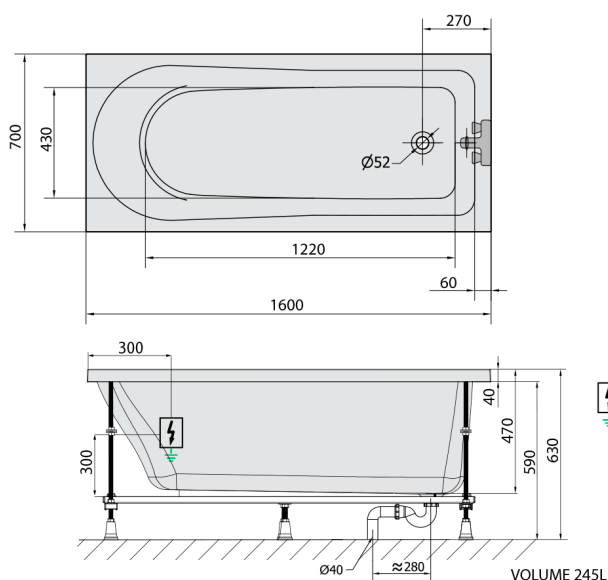

LISA wanna z hydromasażem, 160x70x47cm, Active Hydro-Air, chrom

Kod: 86111.2010

Rozmiary

Długość: 1600 mm
Szerokość: 700 mm
Wysokość: 470 mm
Objętość: 245 l

Właściwości

Kolor: Biały
Materiał: Akryl
Gwarancja: 2 lata

Karta techniczna

Electric cable 3x2,5mm²
Length 2m from the wall
Elektrický kabel 3x2,5mm²
Délka kabelu ze zdi 2m

Electrical Characteristic:
Tension: 220-230V/50hz
Max. power consumption: 1200W
Electric protection: residual-current device 30mA