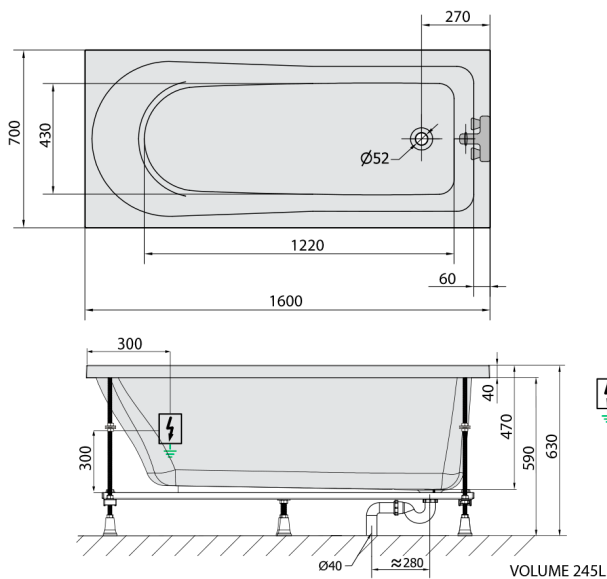

LISA wanna z hydromasażem, 160x70x47cm, Active Hydro, chrom

Kod: 86111.1010

Rozmiary

Długość: 1600 mm
Szerokość: 700 mm
Wysokość: 470 mm
Objętość: 245 l

Właściwości

Kolor: Biały
Materiał: Akryl
Gwarancja: 2 lata

Karta techniczna

Electric cable 3x2,5mm²
Length 2m from the wall
Elektrický kabel 3x2,5mm²
Délka kabelu ze zdi 2m

Electrical Characteristic:
Tension: 220-230V/50hz
Max. power consumption: 1200W
Electric protection: residual-current device 30mA