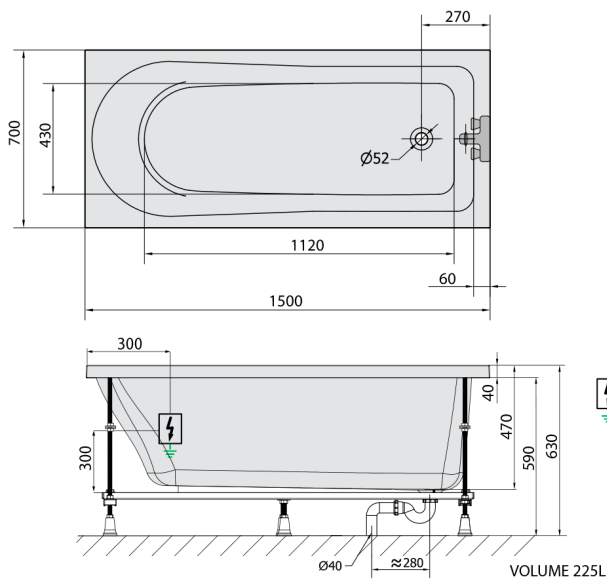

LISA wanna z hydromasażem, 150x70x47cm, Attraction Hydro-Air, chrom

Kod: 85111.4010

Rozmiary

Długość: 1500 mm
Szerokość: 700 mm
Wysokość: 470 mm
Objętość: 225 l

Właściwości

Kolor: Biały
Materiał: Akryl
Gwarancja: 2 lata

Karta techniczna

Electric cable 3x2,5mm²
Length 2m from the wall
Elektrický kabel 3x2,5mm²
Délka kabelu ze zdi 2m

Electrical Characteristic:
Tension: 220-230V/50hz
Max. power consumption: 1200W
Electric protection: residual-current device 30mA