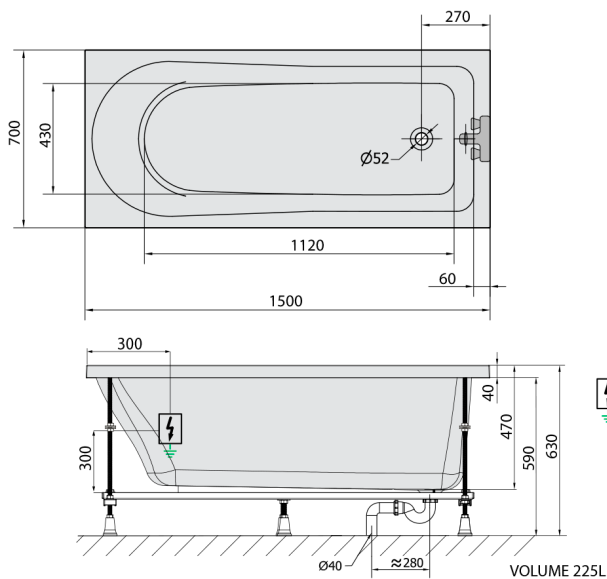

LISA wanna z hydromasażem, 150x70x47cm, Attraction Hydro, chrom

Kod: 85111.3010

Rozmiary

Długość: 1500 mm
Szerokość: 700 mm
Wysokość: 470 mm
Objętość: 225 l

Właściwości

Kolor: Biały
Materiał: Akryl
Gwarancja: 2 lata

Karta techniczna

Electric cable 3x2,5mm²
Length 2m from the wall
Elektrický kabel 3x2,5mm²
Délka kabelu ze zdi 2m

Electrical Characteristic:
Tension: 220-230V/50hz
Max. power consumption: 1200W
Electric protection: residual-current device 30mA