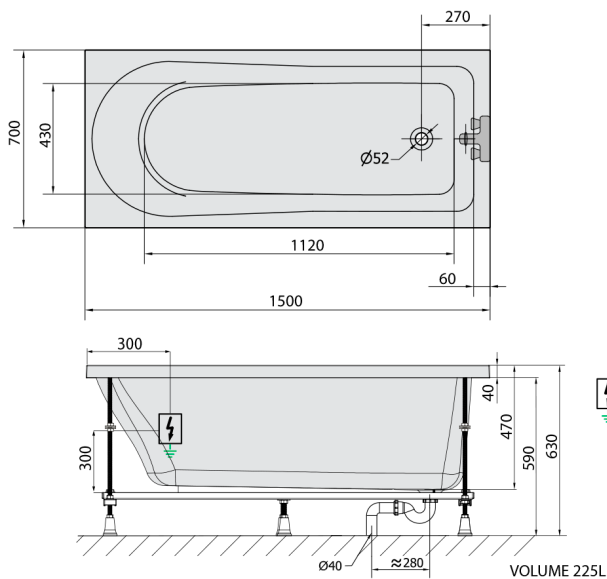

LISA wanna z hydromasażem, 150x70x47cm, Active Hydro-Air, chrom

Kod: 85111.2010

Rozmiary

Długość: 1500 mm
Szerokość: 700 mm
Wysokość: 470 mm
Objętość: 225 l

Właściwości

Kolor: Biały
Materiał: Akryl
Gwarancja: 2 lata

Karta techniczna

Electric cable 3x2,5mm²
Lenght 2m from the wall
Elektrický kabel 3x2,5mm²
Délka kabelu ze zdi 2m

Electrical Characteristic:
Tension: 220-230V/50hz
Max. power consumption: 1200W
Electric protection: residual-current device 30mA