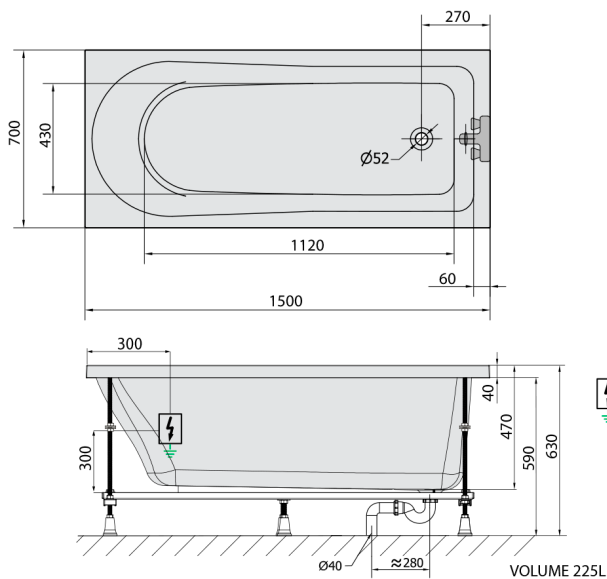

LISA wanna z hydromasażem, 150x70x47cm, Active Hydro, chrom

Kod: 85111.1010

Rozmiary

Długość: 1500 mm
Szerokość: 700 mm
Wysokość: 470 mm
Objętość: 225 l

Właściwości

Kolor: Biały
Materiał: Akryl
Gwarancja: 2 lata

Karta techniczna

Electric cable 3x2,5mm²
Length 2m from the wall
Elektrický kabel 3x2,5mm²
Délka kabelu ze zdi 2m

Electrical Characteristic:
Tension: 220-230V/50hz
Max. power consumption: 1200W
Electric protection: residual-current device 30mA