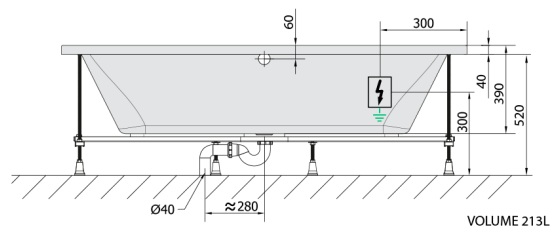

### Rozmiary

Długość: 1700 mm  
Szerokość: 700 mm  
Wysokość: 390 mm  
Objętość: 213 l

### Karta techniczna

Electric cable 3x2,5mm<sup>2</sup>  
Lenght 2m from the wall

Elektrický kabel 3x2,5mm<sup>2</sup>  
Délka kabelu ze zdi 2m

Electrical Characteristic:  
Tension: 220-230V/50hz  
Max. power consumption: 1200W  
Electric protection: residual-current device 30mA