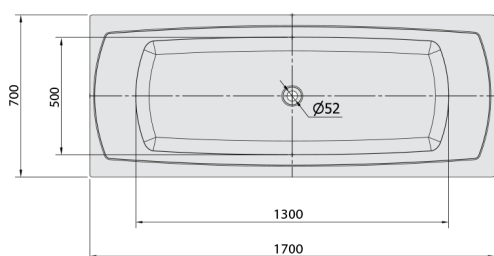

### Rozmiary

Długość: 1700 mm  
Szerokość: 700 mm  
Wysokość: 390 mm  
Objętość: 213 l

### Karta techniczna

Electric cable 3x2,5mm<sup>2</sup>  
Lenght 2m from the wall

Elektrický kabel 3x2,5mm<sup>2</sup>  
Délka kabelu ze zdi 2m

Electrical Characteristic:  
Tension: 220-230V/50hz  
Max. power consumption: 1200W  
Electric protection: residual-current device 30mA