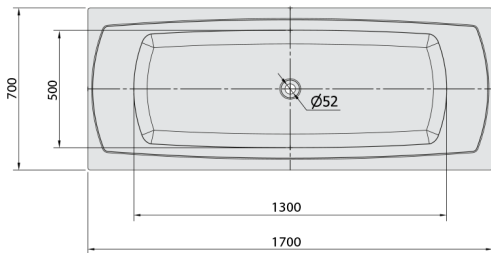

## LILY wanna z hydromasażem, 170x70x39cm, Highline Hydro, chrom

Kod: 72230.5010

### Rozmiary

Długość: 1700 mm  
Szerokość: 700 mm  
Wysokość: 390 mm  
Objętość: 213 l

### Karta techniczna

Electric cable 3x2,5mm<sup>2</sup>  
Lenght 2m from the wall

Elektrický kabel 3x2,5mm<sup>2</sup>  
Délka kabelu ze zdi 2m

Electrical Characteristic:  
Tension: 220-230V/50hz  
Max. power consumption: 1200W  
Electric protection: residual-current device 30mA