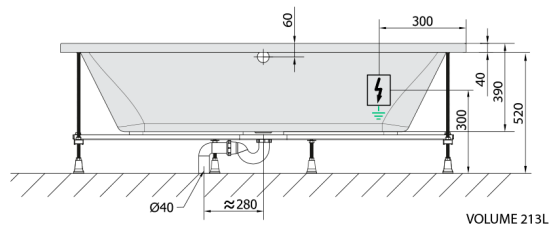

### Rozmiary

Długość: 1700 mm  
Szerokość: 700 mm  
Wysokość: 390 mm  
Objętość: 213 l

### Karta techniczna

Electric cable 3x2,5mm<sup>2</sup>  
Lenght 2m from the wall

Elektrický kabel 3x2,5mm<sup>2</sup>  
Délka kabelu ze zdi 2m

Electrical Characteristic:  
Tension: 220-230V/50hz  
Max. power consumption: 1200W  
Electric protection: residual-current device 30mA