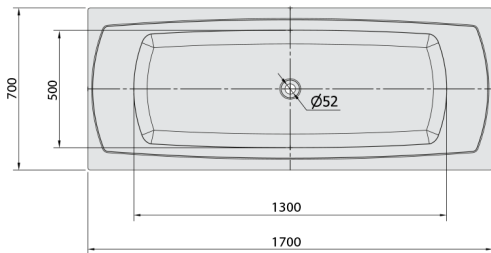

## LILY wanna z hydromasażem, 170x70x39cm, Attraction Hydro-Air, chrom

Kod: 72230.4010

### Rozmiary

Długość: 1700 mm  
Szerokość: 700 mm  
Wysokość: 390 mm  
Objętość: 213 l

### Karta techniczna

 Electric cable 3x2,5mm<sup>2</sup>  
 Length 2m from the wall  
 Elektrický kabel 3x2,5mm<sup>2</sup>  
 Délka kabelu ze zdi 2m  
 Electrical Characteristic:  
 Tension: 220-230V/50hz  
 Max. power consumption: 1200W  
 Electric protection: residual-current device 30mA  
 Elektrické vlastnosti:  
 Napětí: 220-230V/50hz  
 Max. spotřeba: 1200W  
 Elektrické jistění: proudový chránič 30mA