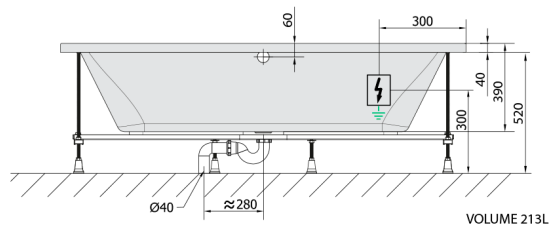

### Rozmiary

Długość: 1700 mm  
Szerokość: 700 mm  
Wysokość: 390 mm  
Objętość: 213 l

### Karta techniczna

 Electric cable 3x2,5mm<sup>2</sup>  
 Length 2m from the wall  
 Elektrický kabel 3x2,5mm<sup>2</sup>  
 Délka kabelu ze zdi 2m  
 Electrical Characteristic:  
 Tension: 220-230V/50hz  
 Max. power consumption: 1200W  
 Electric protection: residual-current device 30mA  
 Elektrické vlastnosti:  
 Napětí: 220-230V/50hz  
 Max. spotřeba: 1200W  
 Elektrické jistění: proudový chránič 30mA