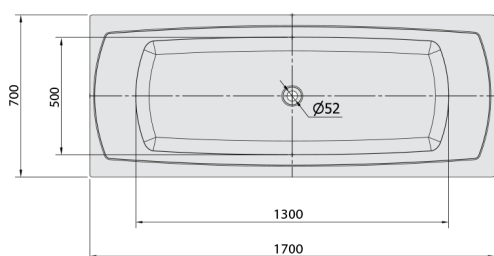

LILY wanna z hydromasażem, 170x70x39cm, Attraction Hydro, chrom

Kod: 72230.3010

Rozmiary

Długość: 1700 mm
Szerokość: 700 mm
Wysokość: 390 mm
Objętość: 213 l

Właściwości

Kolor: Biały
Materiał: Akryl
Gwarancja: 2 lata

Karta techniczna

Electric cable 3x2,5mm²
Lenght 2m from the wall

Elektrický kabel 3x2,5mm²
Délka kabelu ze zdi 2m

Electrical Characteristic:
Tension: 220-230V/50hz
Max. power consumption: 1200W
Electric protection: residual-current device 30mA