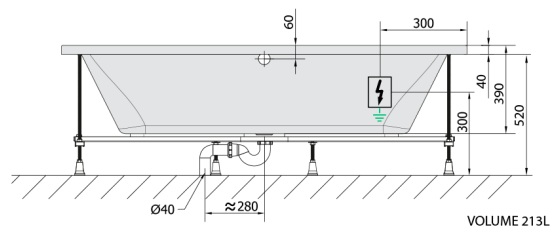

LILY wanna z hydromasażem, 170x70x39cm, Attraction Hydro, chrom

Kod: 72230.3010

Rozmiary

Długość: 1700 mm
Szerokość: 700 mm
Wysokość: 390 mm
Objętość: 213 l

Właściwości

Kolor: Biały
Materiał: Akryl
Gwarancja: 2 lata

Karta techniczna

Electric cable 3x2,5mm²
Lenght 2m from the wall

Elektrický kabel 3x2,5mm²
Délka kabelu ze zdi 2m

Electrical Characteristic:
Tension: 220-230V/50hz
Max. power consumption: 1200W
Electric protection: residual-current device 30mA