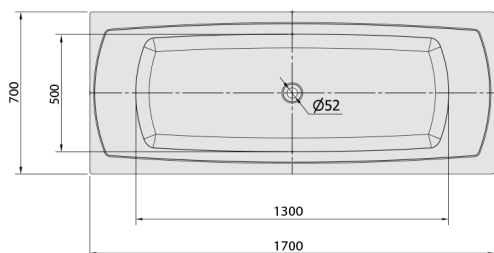

LILY wanna z hydromasażem, 170x70x39cm, Active Hydro-Air, chrom

Kod: 72230.2010

Rozmiary

Długość: 1700 mm
Szerokość: 700 mm
Wysokość: 390 mm
Objętość: 213 l

Właściwości

Kolor: Biały
Materiał: Akryl
Gwarancja: 2 lata

Karta techniczna

Electric cable 3x2,5mm²
Lenght 2m from the wall

Elektrický kabel 3x2,5mm²
Délka kabelu ze zdi 2m

Electrical Characteristic:
Tension: 220-230V/50hz
Max. power consumption: 1200W
Electric protection: residual-current device 30mA