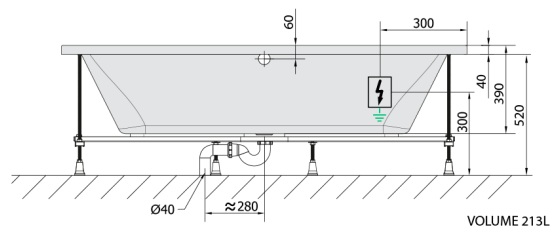

LILY wanna z hydromasażem, 170x70x39cm, Active Hydro-Air, chrom

Kod: 72230.2010

Rozmiary

Długość: 1700 mm
Szerokość: 700 mm
Wysokość: 390 mm
Objętość: 213 l

Właściwości

Kolor: Biały
Materiał: Akryl
Gwarancja: 2 lata

Karta techniczna

Electric cable 3x2,5mm²
Lenght 2m from the wall

Elektrický kabel 3x2,5mm²
Délka kabelu ze zdi 2m

Electrical Characteristic:
Tension: 220-230V/50hz
Max. power consumption: 1200W
Electric protection: residual-current device 30mA