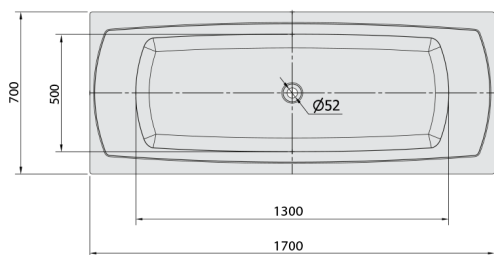

LILY wanna z hydromasażem, 170x70x39cm, Active Hydro, chrom

Kod: 72230.1010

Rozmiary

Długość: 1700 mm
Szerokość: 700 mm
Wysokość: 390 mm
Objętość: 213 l

Właściwości

Kolor: Biały
Materiał: Akryl
Gwarancja: 2 lata

Karta techniczna

Electric cable 3x2,5mm²
Lenght 2m from the wall

Elektrický kabel 3x2,5mm²
Délka kabelu ze zdi 2m

Electrical Characteristic:
Tension: 220-230V/50hz
Max. power consumption: 1200W
Electric protection: residual-current device 30mA