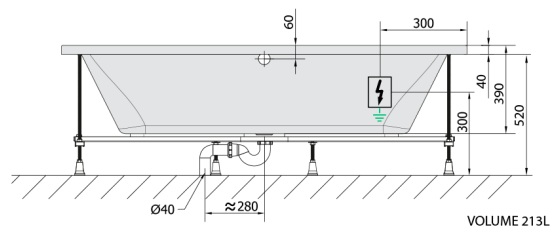

LILY wanna z hydromasażem, 170x70x39cm, Active Hydro, chrom

Kod: 72230.1010

Rozmiary

Długość: 1700 mm
Szerokość: 700 mm
Wysokość: 390 mm
Objętość: 213 l

Właściwości

Kolor: Biały
Materiał: Akryl
Gwarancja: 2 lata

Karta techniczna

Electric cable 3x2,5mm²
Lenght 2m from the wall

Elektrický kabel 3x2,5mm²
Délka kabelu ze zdi 2m

Electrical Characteristic:
Tension: 220-230V/50hz
Max. power consumption: 1200W
Electric protection: residual-current device 30mA