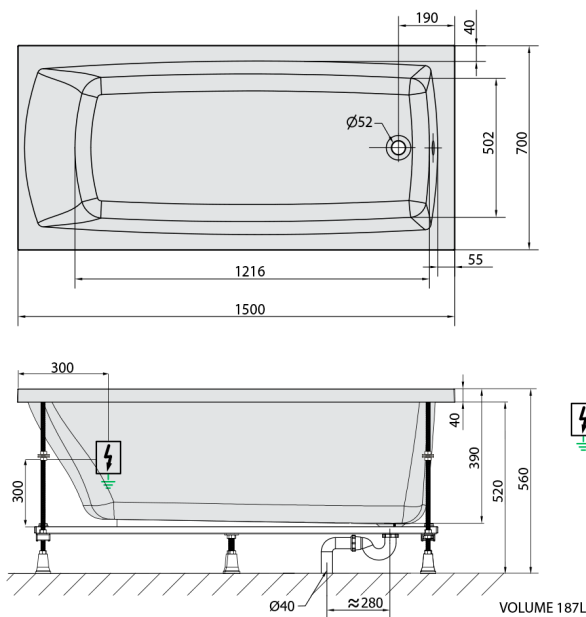

## LILY wanna z hydromasażem, 150x70x39cm, Highline Hydro-Air, chrom

Kod: 72273.6010

### Rozmiary

Długość: 1500 mm  
Szerokość: 700 mm  
Wysokość: 390 mm  
Objętość: 187 l

### Karta techniczna

 Electric cable 3x2,5mm<sup>2</sup>  
 Length 2m from the wall  
 Elektrický kabel 3x2,5mm<sup>2</sup>  
 Délka kabelu ze zdi 2m  
 Electrical Characteristic:  
 Tension: 220-230V/50Hz  
 Max. power consumption: 1200W  
 Electric protection: residual-current device 30mA  
 Elektrické vlastnosti:  
 Napětí: 220-230V/50Hz  
 Max. spotřeba: 1200W  
 Elektrické jištění: proudový chránič 30mA