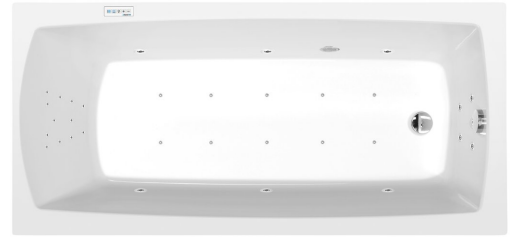

## LILY wanna z hydromasażem, 150x70x39cm, Highline Hydro-Air, chrom

Kod: 72273.6010

### Rozmiary

Długość: 1500 mm  
Szerokość: 700 mm  
Wysokość: 390 mm  
Objętość: 187 l

### Właściwości

Kolor: Biały  
Materiał: Akryl  
Gwarancja: 2 lata