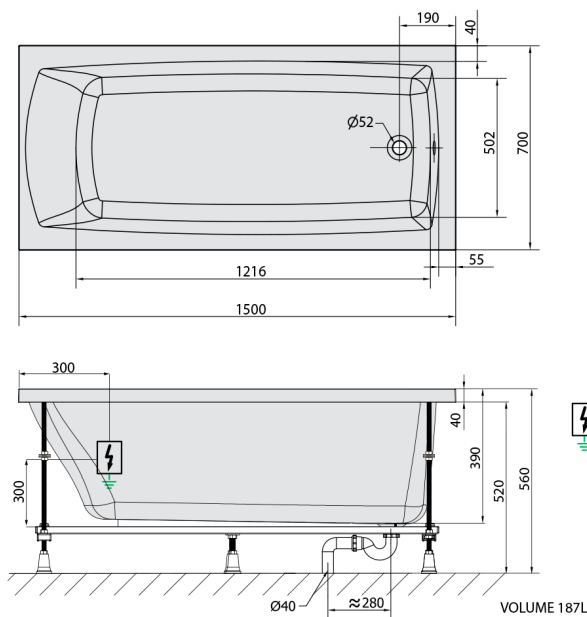

LILY wanna z hydromasażem, 150x70x39cm, Highline Hydro, chrom

Kod: 72273.5010

Rozmiary

Długość: 1500 mm
Szerokość: 700 mm
Wysokość: 390 mm
Objętość: 187 l

Właściwości

Kolor: Biały
Materiał: Akryl
Gwarancja: 2 lata

Karta techniczna

Electric cable 3x2,5mm²
Lenght 2m from the wall
⚡
Elektrický kabel 3x2,5mm²
Délka kabelu ze zdi 2m

Electrical Characteristic:
Tension: 220-230V/50hz
Max. power consumption: 1200W
Electric protection: residual-current device 30mA