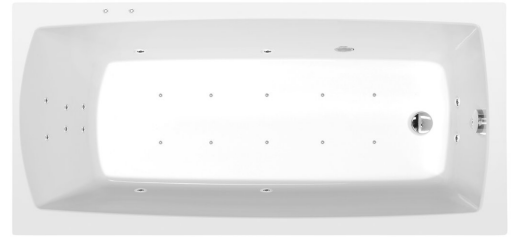

LILY wanna z hydromasażem, 150x70x39cm, Attraction Hydro-Air, chrom

Kod: 72273.4010

Rozmiary

Długość: 1500 mm
Szerokość: 700 mm
Wysokość: 390 mm
Objętość: 187 l

Właściwości

Kolor: Biały
Materiał: Akryl
Gwarancja: 2 lata

Karta techniczna

Electric cable 3x2,5mm²
Lenght 2m from the wall
⚡
Elektrický kabel 3x2,5mm²
Délka kabelu ze zdi 2m

Electrical Characteristic:
Tension: 220-230V/50hz
Max. power consumption: 1200W
Electric protection: residual-current device 30mA