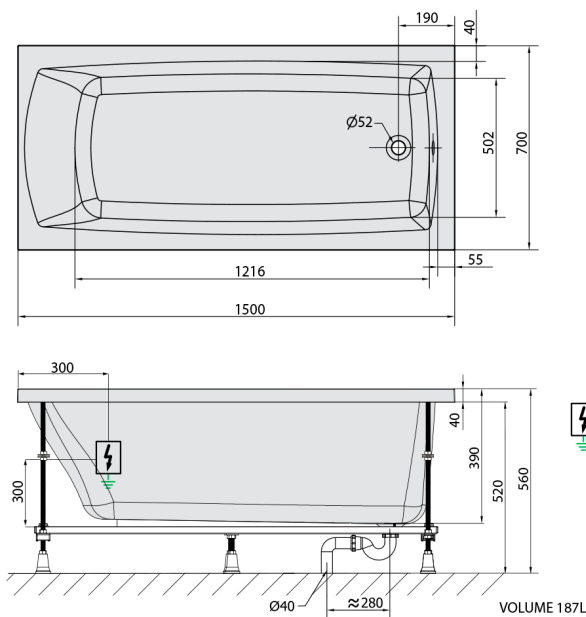

LILY wanna z hydromasażem, 150x70x39cm, Attraction Hydro-Air, chrom

Kod: 72273.4010

Rozmiary

Długość: 1500 mm
Szerokość: 700 mm
Wysokość: 390 mm
Objętość: 187 l

Właściwości

Kolor: Biały
Materiał: Akryl
Gwarancja: 2 lata

Karta techniczna

Electric cable 3x2,5mm²
Lenght 2m from the wall
⚡
Elektrický kabel 3x2,5mm²
Délka kabelu ze zdi 2m

Electrical Characteristic:
Tension: 220-230V/50hz
Max. power consumption: 1200W
Electric protection: residual-current device 30mA