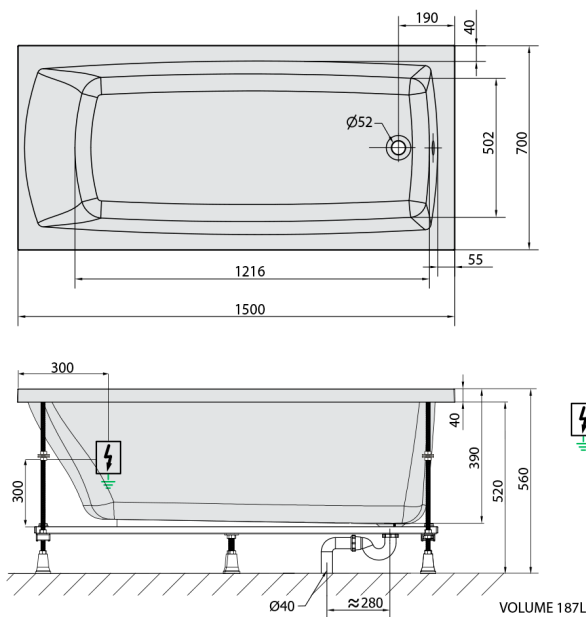

LILY wanna z hydromasażem, 150x70x39cm, Attraction Hydro, chrom

Kod: 72273.3010

Rozmiary

Długość: 1500 mm
Szerokość: 700 mm
Wysokość: 390 mm
Objętość: 187 l

Właściwości

Kolor: Biały
Materiał: Akryl
Gwarancja: 2 lata

Karta techniczna

Electric cable 3x2,5mm²
Lenght 2m from the wall
⚡
Elektrický kabel 3x2,5mm²
Délka kabelu ze zdi 2m

Electrical Characteristic:
Tension: 220-230V/50hz
Max. power consumption: 1200W
Electric protection: residual-current device 30mA