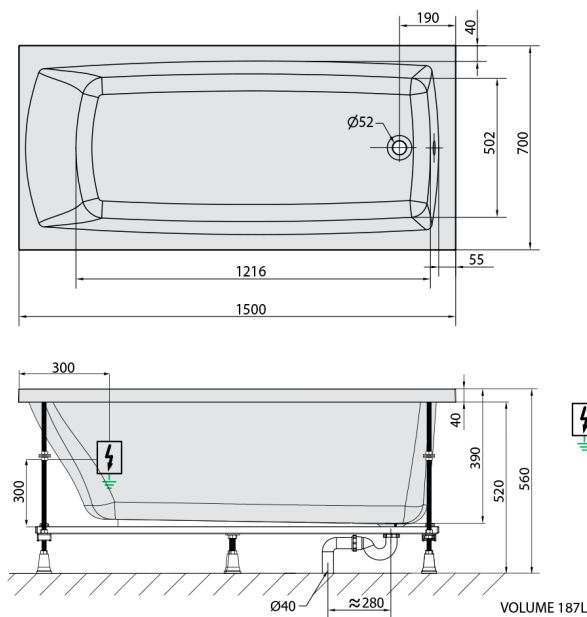

LILY wanna z hydromasażem, 150x70x39cm, Active Hydro-Air, chrom

Kod: 72273.2010

Rozmiary

Długość: 1500 mm
Szerokość: 700 mm
Wysokość: 390 mm
Objętość: 187 l

Właściwości

Kolor: Biały
Materiał: Akryl
Gwarancja: 2 lata

Karta techniczna

 Electric cable 3x2,5mm²
 Length 2m from the wall
 Elektrický kabel 3x2,5mm²
 Délka kabelu ze zdi 2m
 Electrical Characteristic:
 Tension: 220-230V/50Hz
 Max. power consumption: 1200W
 Electric protection: residual-current device 30mA
 Elektrické vlastnosti:
 Napětí: 220-230V/50Hz
 Max. spotřeba: 1200W
 Elektrické jištění: proudový chránič 30mA