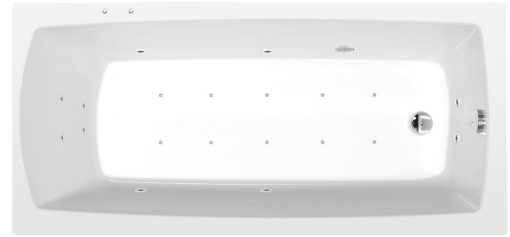

LILY wanna z hydromasażem, 150x70x39cm, Active Hydro-Air, chrom

Kod: 72273.2010

Rozmiary

Długość: 1500 mm
Szerokość: 700 mm
Wysokość: 390 mm
Objętość: 187 l

Właściwości

Kolor: Biały
Materiał: Akryl
Gwarancja: 2 lata

Karta techniczna

 Electric cable 3x2,5mm²
 Length 2m from the wall
 Elektrický kabel 3x2,5mm²
 Délka kabelu ze zdi 2m
 Electrical Characteristic:
 Tension: 220-230V/50Hz
 Max. power consumption: 1200W
 Electric protection: residual-current device 30mA
 Elektrické vlastnosti:
 Napětí: 220-230V/50Hz
 Max. spotřeba: 1200W
 Elektrické jištění: proudový chránič 30mA