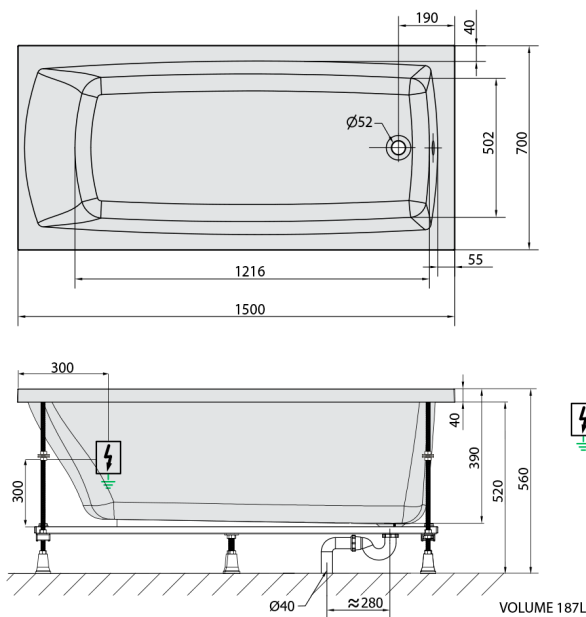

LILY wanna z hydromasażem, 150x70x39cm, Active Hydro, chrom

Kod: 72273.1010

Rozmiary

Długość: 1500 mm
Szerokość: 700 mm
Wysokość: 390 mm
Objętość: 187 l

Właściwości

Kolor: Biały
Materiał: Akryl
Gwarancja: 2 lata

Karta techniczna

 Electric cable 3x2,5mm²
 Length 2m from the wall
 Elektrický kabel 3x2,5mm²
 Délka kabelu ze zdi 2m
 Electrical Characteristic:
 Tension: 220-230V/50Hz
 Max. power consumption: 1200W
 Electric protection: residual-current device 30mA
 Elektrické vlastnosti:
 Napětí: 220-230V/50Hz
 Max. spotřeba: 1200W
 Elektrické jištění: proudový chránič 30mA