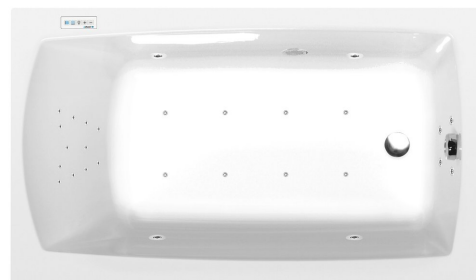

## LILY wanna z hydromasażem, 140x70x39cm, Highline Hydro-Air, chrom

Kod: 72201.6010

### Rozmiary

Długość: 1400 mm  
Szerokość: 700 mm  
Wysokość: 390 mm  
Objętość: 173 l

### Właściwości

Kolor: Biały  
Materiał: Akryl  
Gwarancja: 2 lata