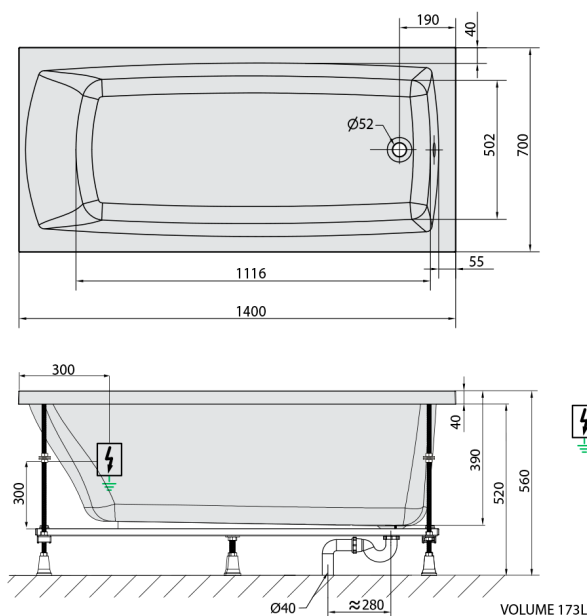

## LILY wanna z hydromasażem, 140x70x39cm, Highline Hydro-Air, chrom

Kod: 72201.6010

### Rozmiary

Długość: 1400 mm  
Szerokość: 700 mm  
Wysokość: 390 mm  
Objętość: 173 l

### Karta techniczna

Electric cable 3x2,5mm<sup>2</sup>  
 Length 2m from the wall  
 Elektrický kabel 3x2,5mm<sup>2</sup>  
 Délka kabelu ze zdi 2m  
 Electrical Characteristic:  
 Tension: 220-230V/50hz  
 Max. power consumption: 1200W  
 Electric protection: residual-current device 30mA  
 Elektrické vlastnosti:  
 Napětí: 220-230V/50hz  
 Max. spotřeba: 1200W  
 Elektrické jištění: proudový chránič 30mA