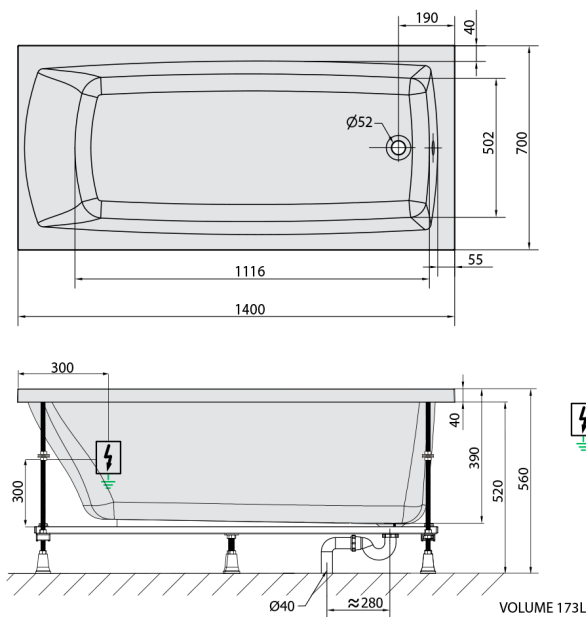

LILY wanna z hydromasażem, 140x70x39cm, Highline Hydro, chrom

Kod: 72201.5010

Rozmiary

Długość: 1400 mm
Szerokość: 700 mm
Wysokość: 390 mm
Objętość: 173 l

Właściwości

Kolor: Biały
Materiał: Akryl
Gwarancja: 2 lata

Karta techniczna

 Electric cable 3x2,5mm²
 Length 2m from the wall
 Elektrický kabel 3x2,5mm²
 Délka kabelu ze zdi 2m
 Electrical Characteristic:
 Tension: 220-230V/50hz
 Max. power consumption: 1200W
 Electric protection: residual-current device 30mA
 Elektrické vlastnosti:
 Napětí: 220-230V/50hz
 Max. spotřeba: 1200W
 Elektrické jištění: proudový chránič 30mA