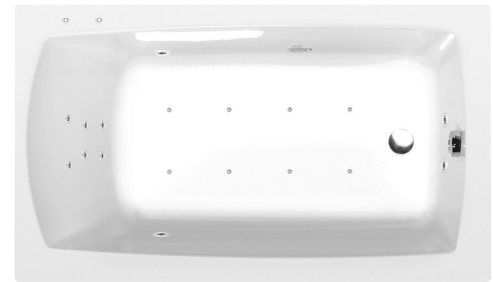

## LILY wanna z hydromasażem, 140x70x39cm, Attraction Hydro-Air, chrom

Kod: 72201.4010

### Rozmiary

Długość: 1400 mm  
Szerokość: 700 mm  
Wysokość: 390 mm  
Objętość: 173 l

### Właściwości

Kolor: Biały  
Materiał: Akryl  
Gwarancja: 2 lata