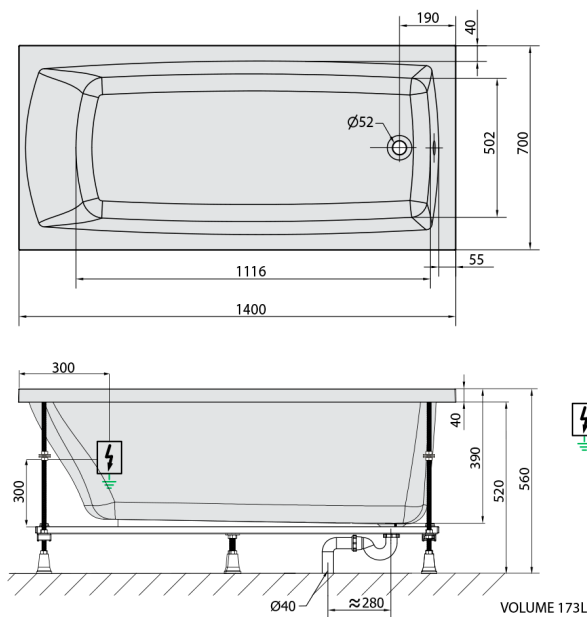

## LILY wanna z hydromasażem, 140x70x39cm, Attraction Hydro-Air, chrom

Kod: 72201.4010

### Rozmiary

Długość: 1400 mm  
Szerokość: 700 mm  
Wysokość: 390 mm  
Objętość: 173 l

### Karta techniczna

Electric cable 3x2,5mm<sup>2</sup>  
Lenght 2m from the wall  
⚡ Elektrický kabel 3x2,5mm<sup>2</sup>  
Délka kabelu ze zdi 2m

Electrical Characteristic:  
Tension: 220-230V/50hz  
Max. power consumption: 1200W  
Electric protection: residual-current device 30mA