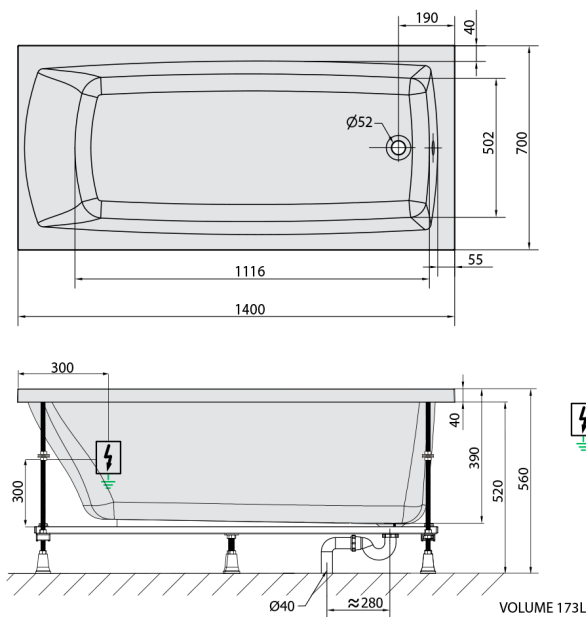

LILY wanna z hydromasażem, 140x70x39cm, Attraction Hydro, chrom

Kod: 72201.3010

Rozmiary

Długość: 1400 mm
Szerokość: 700 mm
Wysokość: 390 mm
Objętość: 173 l

Właściwości

Kolor: Biały
Materiał: Akryl
Gwarancja: 2 lata

Karta techniczna

Electric cable 3x2,5mm²
Lenght 2m from the wall
⚡
Elektrický kabel 3x2,5mm²
Délka kabelu ze zdi 2m

Electrical Characteristic:
Tension: 220-230V/50hz
Max. power consumption: 1200W
Electric protection: residual-current device 30mA