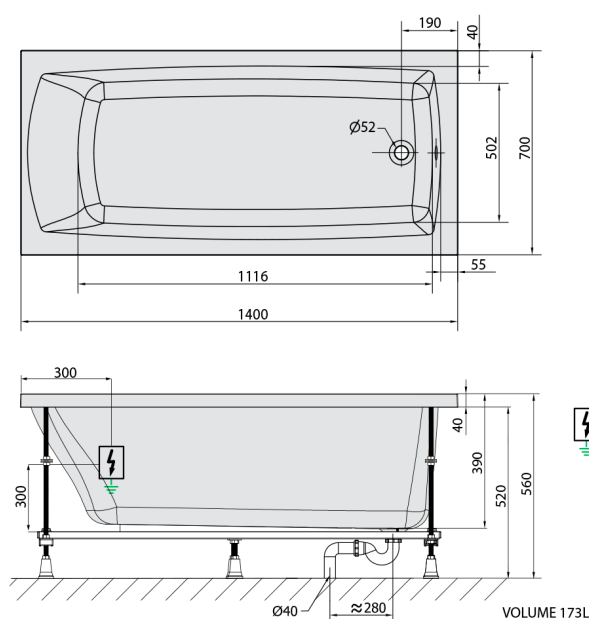

LILY wanna z hydromasażem, 140x70x39cm, Active Hydro-Air, chrom

Kod: 72201.2010

Rozmiary

Długość: 1400 mm
Szerokość: 700 mm
Wysokość: 390 mm
Objętość: 173 l

Właściwości

Kolor: Biały
Materiał: Akryl
Gwarancja: 2 lata

Karta techniczna

Electric cable 3x2,5mm²
Lenght 2m from the wall
⚡
Elektrický kabel 3x2,5mm²
Délka kabelu ze zdi 2m

Electrical Characteristic:
Tension: 220-230V/50hz
Max. power consumption: 1200W
Electric protection: residual-current device 30mA