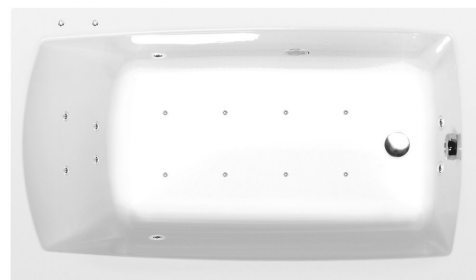

LILY wanna z hydromasażem, 140x70x39cm, Active Hydro-Air, chrom

Kod: 72201.2010

Rozmiary

Długość: 1400 mm
Szerokość: 700 mm
Wysokość: 390 mm
Objętość: 173 l

Właściwości

Kolor: Biały
Materiał: Akryl
Gwarancja: 2 lata

Karta techniczna

Electric cable 3x2,5mm²
Lenght 2m from the wall
⚡
Elektrický kabel 3x2,5mm²
Délka kabelu ze zdi 2m

Electrical Characteristic:
Tension: 220-230V/50hz
Max. power consumption: 1200W
Electric protection: residual-current device 30mA