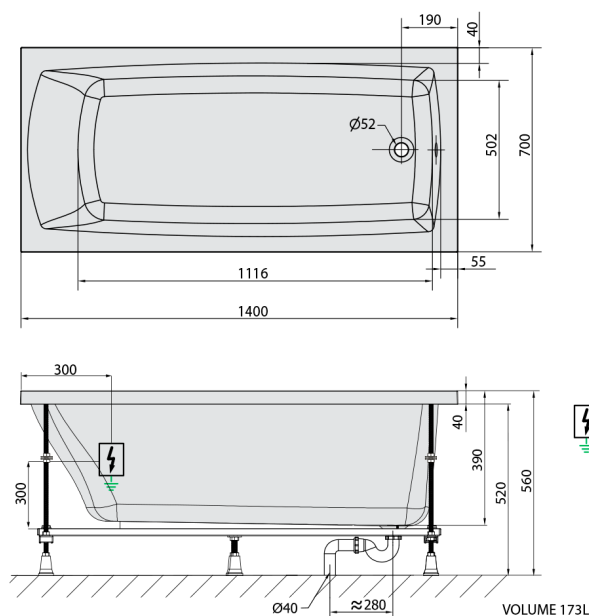

## LILY wanna z hydromasażem, 140x70x39cm, Active Hydro, chrom

Kod: 72201.1010

### Rozmiary

Długość: 1400 mm  
Szerokość: 700 mm  
Wysokość: 390 mm  
Objętość: 173 l

### Karta techniczna

Electric cable 3x2,5mm<sup>2</sup>  
Lenght 2m from the wall  
⚡  
Elektrický kabel 3x2,5mm<sup>2</sup>  
Délka kabelu ze zdi 2m

Electrical Characteristic:  
Tension: 220-230V/50hz  
Max. power consumption: 1200W  
Electric protection: residual-current device 30mA