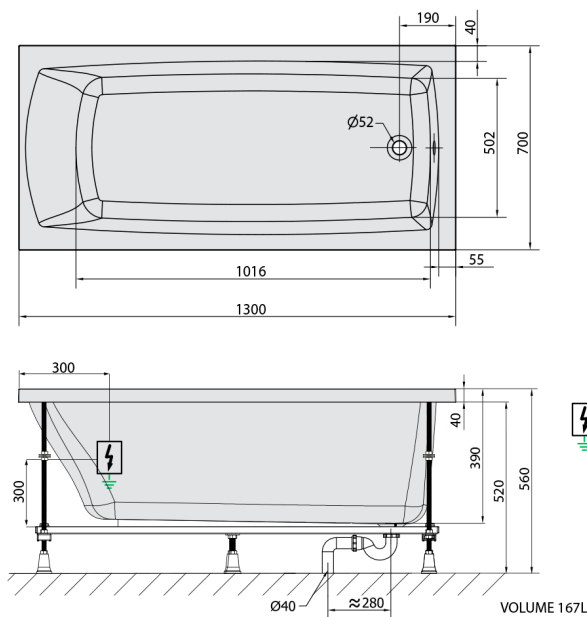

## LILY wanna z hydromasażem, 130x70x39cm, Highline Hydro-Air, chrom

Kod: 77511.6010

### Rozmiary

Długość: 1300 mm  
Szerokość: 700 mm  
Wysokość: 390 mm  
Objętość: 167 l

### Karta techniczna

 Electric cable 3x2,5mm<sup>2</sup>  
 Length 2m from the wall  
 Elektrický kabel 3x2,5mm<sup>2</sup>  
 Délka kabelu ze zdi 2m  
 Electrical Characteristic:  
 Tension: 220-230V/50hz  
 Max. power consumption: 1200W  
 Electric protection: residual-current device 30mA  
 Elektrické vlastnosti:  
 Napětí: 220-230V/50hz  
 Max. spotřeba: 1200W  
 Elektrické jištění: proudový chránič 30mA