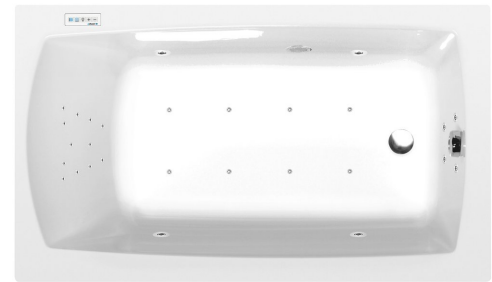

## LILY wanna z hydromasażem, 130x70x39cm, Highline Hydro-Air, chrom

Kod: 77511.6010

### Rozmiary

Długość: 1300 mm  
Szerokość: 700 mm  
Wysokość: 390 mm  
Objętość: 167 l

### Właściwości

Kolor: Biały  
Materiał: Akryl  
Gwarancja: 2 lata