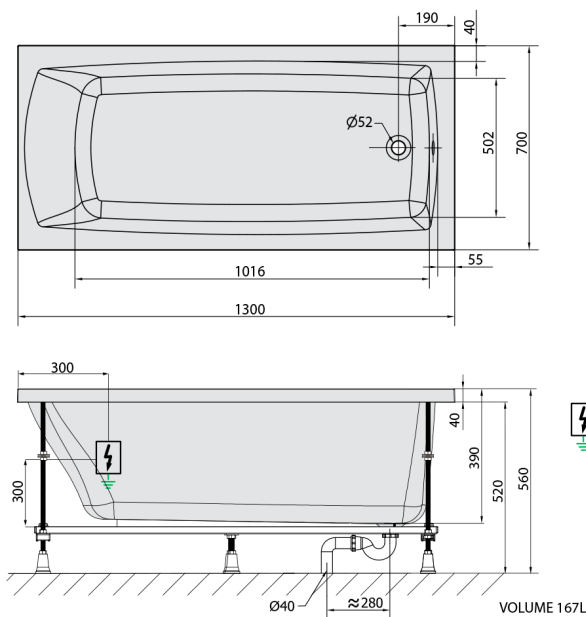

LILY wanna z hydromasażem, 130x70x39cm, Highline Hydro, chrom

Kod: 77511.5010

Rozmiary

Długość: 1300 mm
Szerokość: 700 mm
Wysokość: 390 mm
Objętość: 167 l

Właściwości

Kolor: Biały
Materiał: Akryl
Gwarancja: 2 lata

Karta techniczna

Electric cable 3x2,5mm²
Lenght 2m from the wall
⚡
Elektrický kabel 3x2,5mm²
Délka kabelu ze zdi 2m

Electrical Characteristic:
Tension: 220-230V/50hz
Max. power consumption: 1200W
Electric protection: residual-current device 30mA