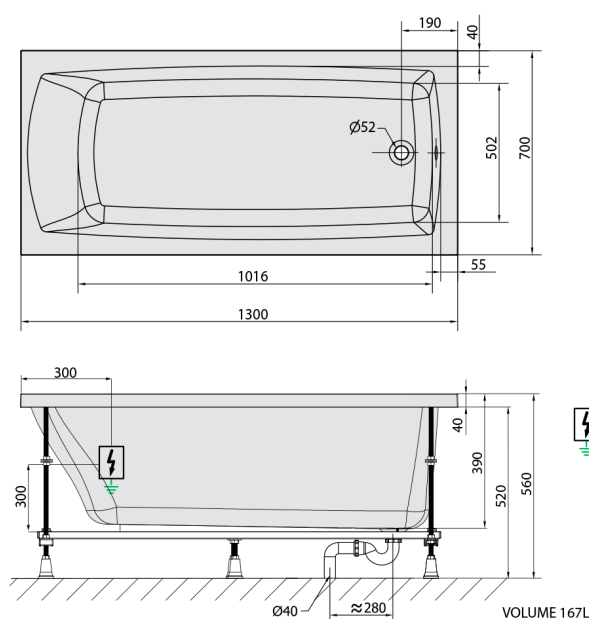

LILY wanna z hydromasażem, 130x70x39cm, Attraction Hydro-Air, chrom

Kod: 77511.4010

Rozmiary

Długość: 1300 mm
Szerokość: 700 mm
Wysokość: 390 mm
Objętość: 167 l

Właściwości

Kolor: Biały
Materiał: Akryl
Gwarancja: 2 lata

Karta techniczna

Electric cable 3x2,5mm²
Lenght 2m from the wall

 Elektrický kabel 3x2,5mm²
Délka kabelu ze zdi 2m

Electrical Characteristic:
Tension: 220-230V/50hz
Max. power consumption: 1200W
Electric protection: residual-current device 30mA