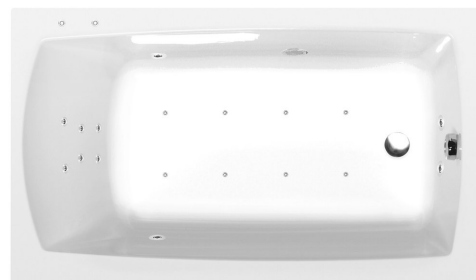

LILY wanna z hydromasażem, 130x70x39cm, Attraction Hydro-Air, chrom

Kod: 77511.4010

Rozmiary

Długość: 1300 mm
Szerokość: 700 mm
Wysokość: 390 mm
Objętość: 167 l

Właściwości

Kolor: Biały
Materiał: Akryl
Gwarancja: 2 lata

Karta techniczna

Electric cable 3x2,5mm²
Lenght 2m from the wall

 Elektrický kabel 3x2,5mm²
Délka kabelu ze zdi 2m

Electrical Characteristic:
Tension: 220-230V/50hz
Max. power consumption: 1200W
Electric protection: residual-current device 30mA