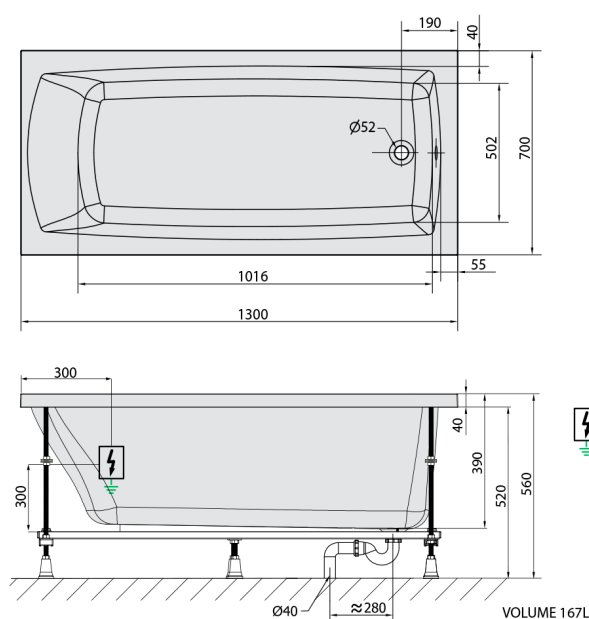

LILY wanna z hydromasażem, 130x70x39cm, Attraction Hydro, chrom

Kod: 77511.3010

Rozmiary

Długość: 1300 mm
Szerokość: 700 mm
Wysokość: 390 mm
Objętość: 167 l

Właściwości

Kolor: Biały
Materiał: Akryl
Gwarancja: 2 lata

Karta techniczna

 Electric cable 3x2,5mm²
 Length 2m from the wall
 Elektrický kabel 3x2,5mm²
 Délka kabelu ze zdi 2m
 Electrical Characteristic:
 Tension: 220-230V/50hz
 Max. power consumption: 1200W
 Electric protection: residual-current device 30mA
 Elektrické vlastnosti:
 Napětí: 220-230V/50hz
 Max. spotřeba: 1200W
 Elektrické jištění: proudový chránič 30mA