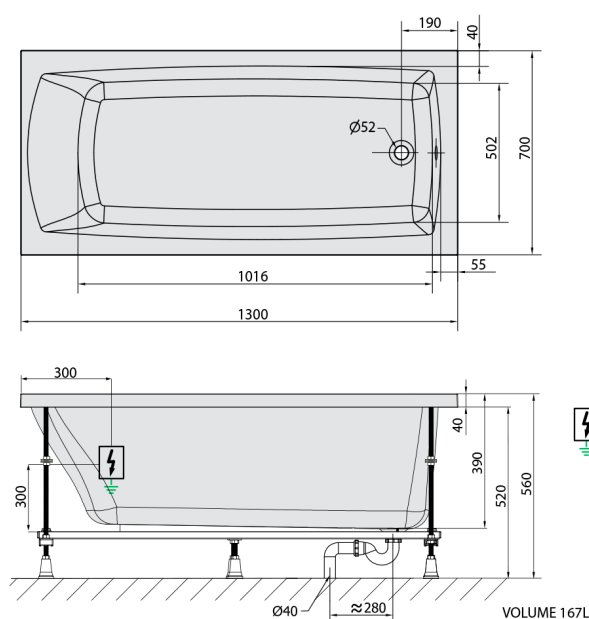

## LILY wanna z hydromasażem, 130x70x39cm, Active Hydro-Air, chrom

Kod: 77511.2010

### Rozmiary

Długość: 1300 mm  
Szerokość: 700 mm  
Wysokość: 390 mm  
Objętość: 167 l

### Karta techniczna

 Electric cable 3x2,5mm<sup>2</sup>  
 Length 2m from the wall  
 Elektrický kabel 3x2,5mm<sup>2</sup>  
 Délka kabelu ze zdi 2m  
 Electrical Characteristic:  
 Tension: 220-230V/50hz  
 Max. power consumption: 1200W  
 Electric protection: residual-current device 30mA  
 Elektrické vlastnosti:  
 Napětí: 220-230V/50hz  
 Max. spotřeba: 1200W  
 Elektrické jištění: proudový chránič 30mA