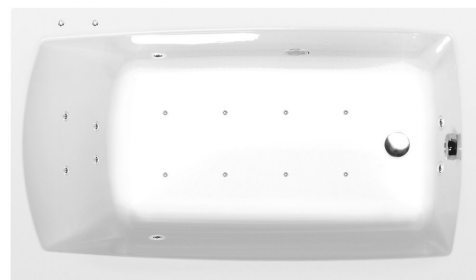

## LILY wanna z hydromasażem, 130x70x39cm, Active Hydro-Air, chrom

Kod: 77511.2010

### Rozmiary

Długość: 1300 mm  
Szerokość: 700 mm  
Wysokość: 390 mm  
Objętość: 167 l

### Właściwości

Kolor: Biały  
Materiał: Akryl  
Gwarancja: 2 lata