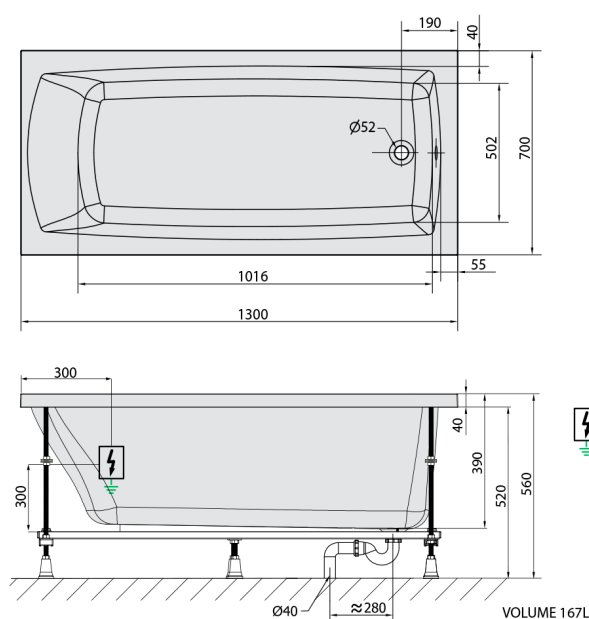

LILY wanna z hydromasażem, 130x70x39cm, Active Hydro, chrom

Kod: 77511.1010

Rozmiary

Długość: 1300 mm
Szerokość: 700 mm
Wysokość: 390 mm
Objętość: 167 l

Właściwości

Kolor: Biały
Materiał: Akryl
Gwarancja: 2 lata

Karta techniczna

Electric cable 3x2,5mm²
Lenght 2m from the wall

 Elektrický kabel 3x2,5mm²
Délka kabelu ze zdi 2m

Electrical Characteristic:
Tension: 220-230V/50hz
Max. power consumption: 1200W
Electric protection: residual-current device 30mA