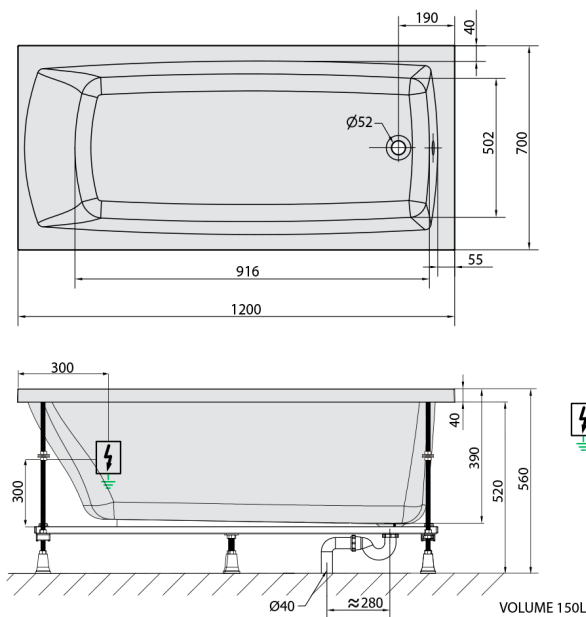

## LILY wanna z hydromasażem, 120x70x39cm, Highline Hydro-Air, chrom

Kod: 25111.6010

### Rozmiary

Długość: 1200 mm  
Szerokość: 700 mm  
Wysokość: 390 mm  
Objętość: 150 l

### Karta techniczna

 Electric cable 3x2,5mm<sup>2</sup>  
 Length 2m from the wall  
 Elektrický kabel 3x2,5mm<sup>2</sup>  
 Délka kabelu ze zdi 2m  
 Electrical Characteristic:  
 Tension: 220-230V/50hz  
 Max. power consumption: 1200W  
 Electric protection: residual-current device 30mA  
 Elektrické vlastnosti:  
 Napětí: 220-230V/50hz  
 Max. spotřeba: 1200W  
 Elektrické jištění: proudový chránič 30mA