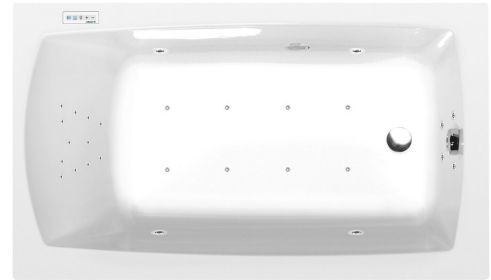

## LILY wanna z hydromasażem, 120x70x39cm, Highline Hydro-Air, chrom

Kod: 25111.6010

### Rozmiary

Długość: 1200 mm  
Szerokość: 700 mm  
Wysokość: 390 mm  
Objętość: 150 l

### Właściwości

Kolor: Biały  
Materiał: Akryl  
Gwarancja: 2 lata