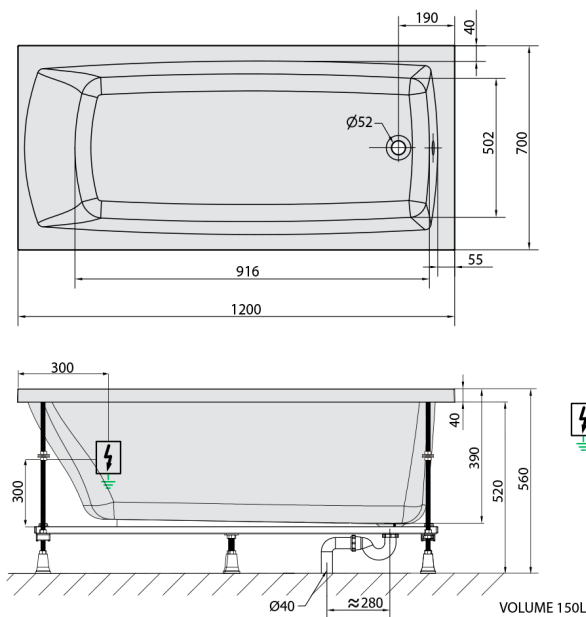

## LILY wanna z hydromasażem, 120x70x39cm, Highline Hydro, chrom

Kod: 25111.5010

### Rozmiary

Długość: 1200 mm  
Szerokość: 700 mm  
Wysokość: 390 mm  
Objętość: 150 l

### Karta techniczna

Electric cable 3x2,5mm<sup>2</sup>  
Lenght 2m from the wall  
⚡  
Elektrický kabel 3x2,5mm<sup>2</sup>  
Délka kabelu ze zdi 2m

Electrical Characteristic:  
Tension: 220-230V/50hz  
Max. power consumption: 1200W  
Electric protection: residual-current device 30mA