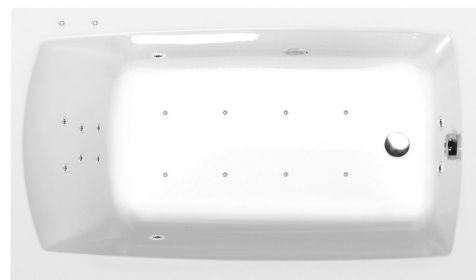

LILY wanna z hydromasażem, 120x70x39cm, Attraction Hydro-Air, chrom

Kod: 25111.4010

Rozmiary

Długość: 1200 mm
Szerokość: 700 mm
Wysokość: 390 mm
Objętość: 150 l

Właściwości

Kolor: Biały
Materiał: Akryl
Gwarancja: 2 lata

Karta techniczna

 Electric cable 3x2,5mm²
 Length 2m from the wall
 Elektrický kabel 3x2,5mm²
 Délka kabelu ze zdi 2m
 Electrical Characteristic:
 Tension: 220-230V/50Hz
 Max. power consumption: 1200W
 Electric protection: residual-current device 30mA
 Elektrické vlastnosti:
 Napětí: 220-230V/50Hz
 Max. spotřeba: 1200W
 Elektrické jištění: proudový chránič 30mA