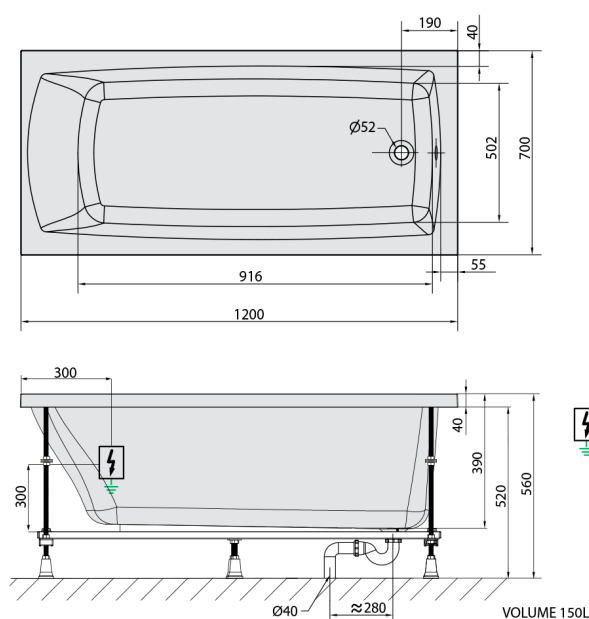

LILY wanna z hydromasażem, 120x70x39cm, Attraction Hydro-Air, chrom

Kod: 25111.4010

Rozmiary

Długość: 1200 mm
Szerokość: 700 mm
Wysokość: 390 mm
Objętość: 150 l

Właściwości

Kolor: Biały
Materiał: Akryl
Gwarancja: 2 lata

Karta techniczna

 Electric cable 3x2,5mm²
 Length 2m from the wall
 Elektrický kabel 3x2,5mm²
 Délka kabelu ze zdi 2m
 Electrical Characteristic:
 Tension: 220-230V/50Hz
 Max. power consumption: 1200W
 Electric protection: residual-current device 30mA
 Elektrické vlastnosti:
 Napětí: 220-230V/50Hz
 Max. spotřeba: 1200W
 Elektrické jištění: proudový chránič 30mA