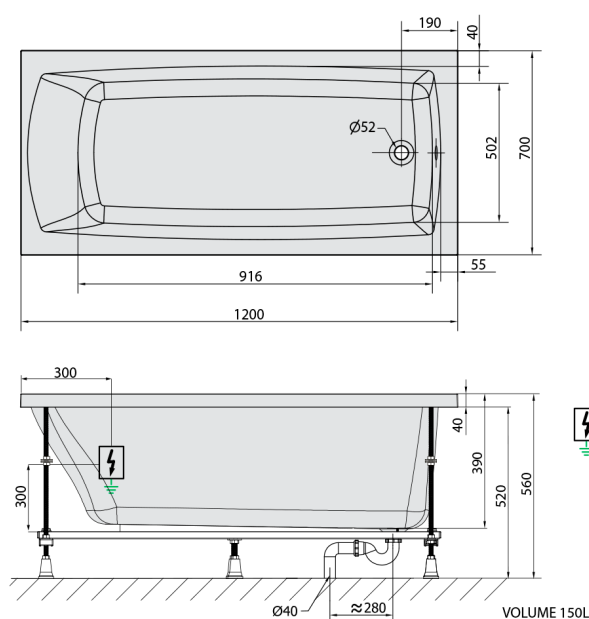

LILY wanna z hydromasażem, 120x70x39cm, Attraction Hydro, chrom

Kod: 25111.3010

Rozmiary

Długość: 1200 mm
Szerokość: 700 mm
Wysokość: 390 mm
Objętość: 150 l

Właściwości

Kolor: Biały
Materiał: Akryl
Gwarancja: 2 lata

Karta techniczna

 Electric cable 3x2,5mm²
 Length 2m from the wall
 Elektrický kabel 3x2,5mm²
 Délka kabelu ze zdi 2m
 Electrical Characteristic:
 Tension: 220-230V/50Hz
 Max. power consumption: 1200W
 Electric protection: residual-current device 30mA
 Elektrické vlastnosti:
 Napětí: 220-230V/50Hz
 Max. spotřeba: 1200W
 Elektrické jištění: proudový chránič 30mA