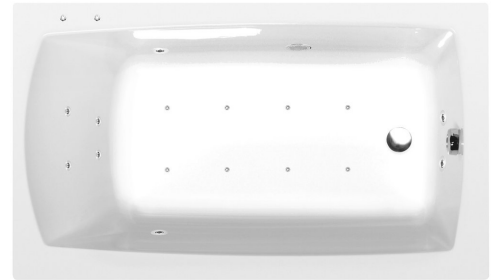

## LILY wanna z hydromasażem, 120x70x39cm, Active Hydro-Air, chrom

Kod: 25111.2010

### Rozmiary

Długość: 1200 mm  
Szerokość: 700 mm  
Wysokość: 390 mm  
Objętość: 150 l

### Właściwości

Kolor: Biały  
Materiał: Akryl  
Gwarancja: 2 lata