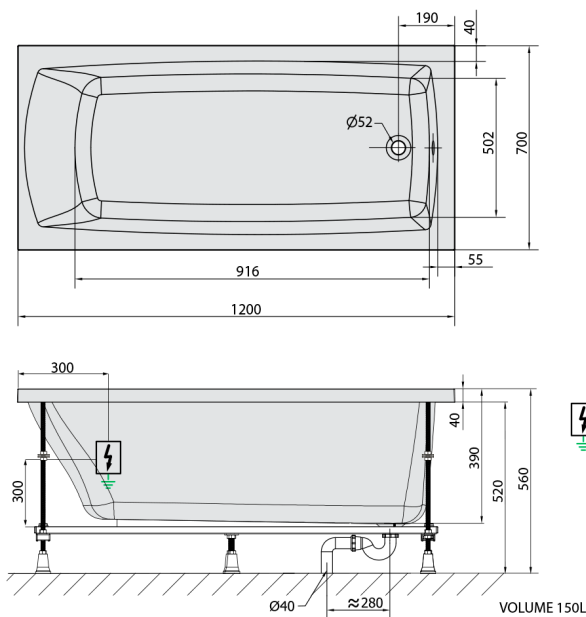

## LILY wanna z hydromasażem, 120x70x39cm, Active Hydro-Air, chrom

Kod: 25111.2010

### Rozmiary

Długość: 1200 mm  
Szerokość: 700 mm  
Wysokość: 390 mm  
Objętość: 150 l

### Karta techniczna

 Electric cable 3x2,5mm<sup>2</sup>  
 Length 2m from the wall  
 Elektrický kabel 3x2,5mm<sup>2</sup>  
 Délka kabelu ze zdi 2m  
 Electrical Characteristic:  
 Tension: 220-230V/50hz  
 Max. power consumption: 1200W  
 Electric protection: residual-current device 30mA  
 Elektrické vlastnosti:  
 Napětí: 220-230V/50hz  
 Max. spotřeba: 1200W  
 Elektrické jištění: proudový chránič 30mA