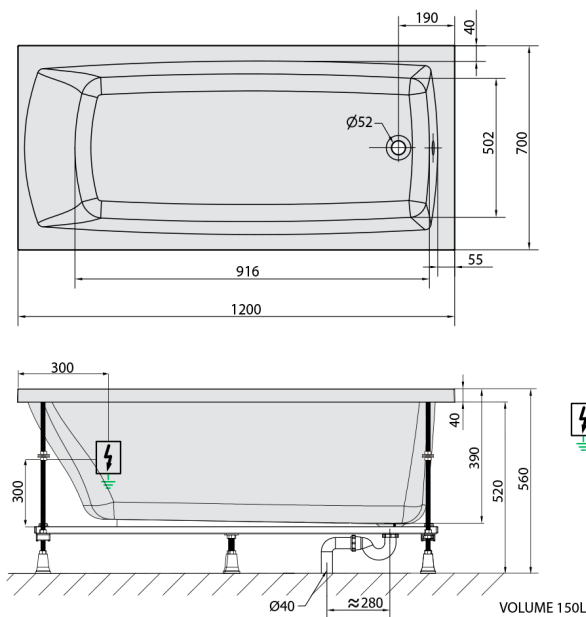

LILY wanna z hydromasażem, 120x70x39cm, Active Hydro, chrom

Kod: 25111.1010

Rozmiary

Długość: 1200 mm
Szerokość: 700 mm
Wysokość: 390 mm
Objętość: 150 l

Właściwości

Kolor: Biały
Materiał: Akryl
Gwarancja: 2 lata

Karta techniczna

 Electric cable 3x2,5mm²
 Length 2m from the wall
 Elektrický kabel 3x2,5mm²
 Délka kabelu ze zdi 2m
 Electrical Characteristic:
 Tension: 220-230V/50Hz
 Max. power consumption: 1200W
 Electric protection: residual-current device 30mA
 Elektrické vlastnosti:
 Napětí: 220-230V/50Hz
 Max. spotřeba: 1200W
 Elektrické jištění: proudový chránič 30mA