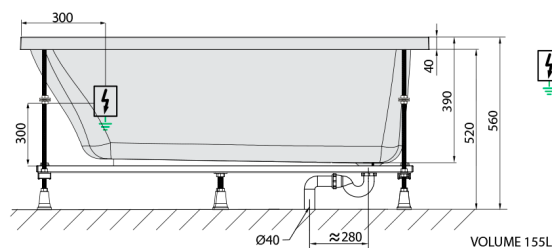

LAURA wanna z hydromasażem, 160x70x39cm, Highline Hydro-Air, chrom

Kod: 24611.6010

Rozmiary

Długość: 1600 mm
Szerokość: 700 mm
Wysokość: 390 mm
Objętość: 155 l

Właściwości

Kolor: Biały
Materiał: Akryl
Gwarancja: 2 lata

Karta techniczna

Electric cable 3x2,5mm²
Lenght 2m from the wall
Elektrický kabel 3x2,5mm²
Délka kabelu ze zdi 2m

Electrical Characteristic:
Tension: 220-230V/50hz
Max. power consumption: 1200W
Electric protection: residual-current device 30mA