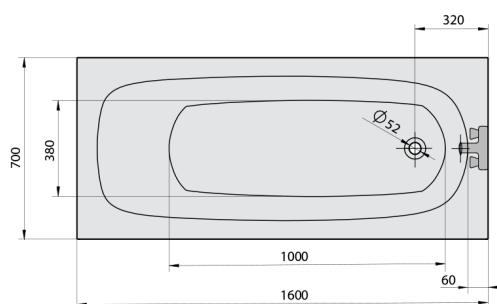

LAURA wanna z hydromasażem, 160x70x39cm, Highline Hydro-Air, chrom

Kod: 24611.6010

Rozmiary

Długość: 1600 mm
Szerokość: 700 mm
Wysokość: 390 mm
Objętość: 155 l

Właściwości

Kolor: Biały
Materiał: Akryl
Gwarancja: 2 lata

Karta techniczna

Electric cable 3x2,5mm²
Lenght 2m from the wall
Elektrický kabel 3x2,5mm²
Délka kabelu ze zdi 2m

Electrical Characteristic:
Tension: 220-230V/50hz
Max. power consumption: 1200W
Electric protection: residual-current device 30mA