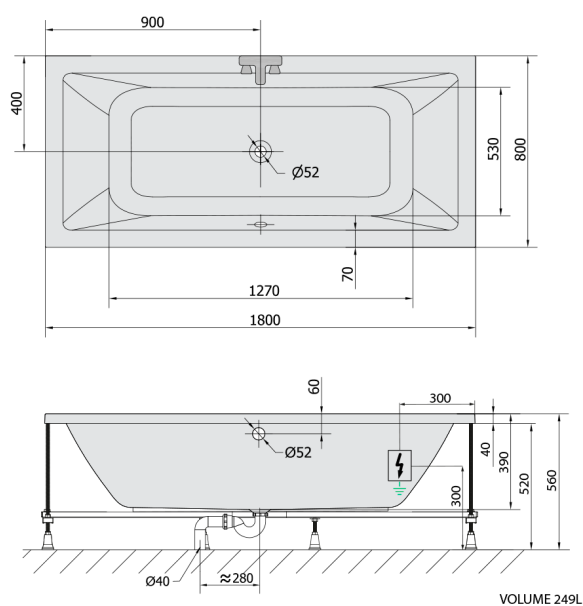

KRYSTA wanna z hydromasażem, 180x80x39cm, Highline Hydro-Air, chrom

Kod: 71710.6010

Rozmiary

Długość: 1800 mm
Szerokość: 800 mm
Wysokość: 390 mm
Objętość: 249 l

Właściwości

Kolor: Biały
Materiał: Akryl
Gwarancja: 2 lata

Karta techniczna

Electric cable 3x2,5mm²
Lenght 2m from the wall

Elektrický kabel 3x2,5mm²
Délka kabelu ze zdi 2m

Electrical Characteristic:
Tension: 220-230V/50hz
Max. power consumption: 1200W
Electric protection: residual-current device 30mA