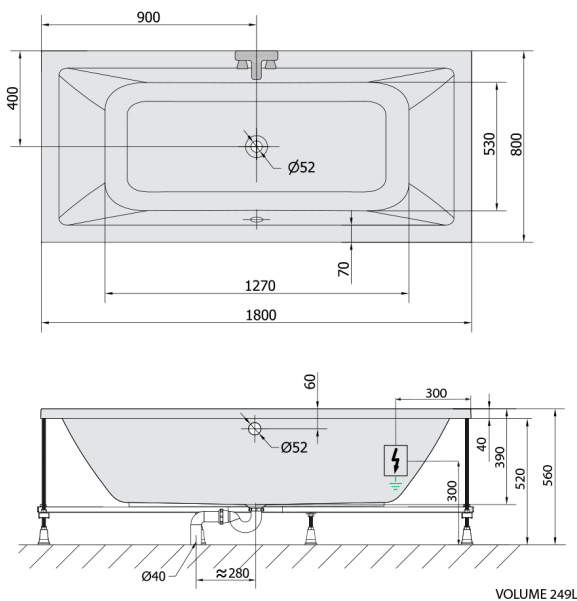

KRYSTA wanna z hydromasażem, 180x80x39cm, Highline Hydro, chrom

Kod: 71710.5010

Rozmiary

Długość: 1800 mm
Szerokość: 800 mm
Wysokość: 390 mm
Objętość: 249 l

Właściwości

Kolor: Biały
Materiał: Akryl
Gwarancja: 2 lata

Karta techniczna

Electric cable 3x2,5mm²
Lenght 2m from the wall
Elektrický kabel 3x2,5mm²
Délka kabelu ze zdi 2m

Electrical Characteristic:
Tension: 220-230V/50hz
Max. power consumption: 1200W
Electric protection: residual-current device 30mA