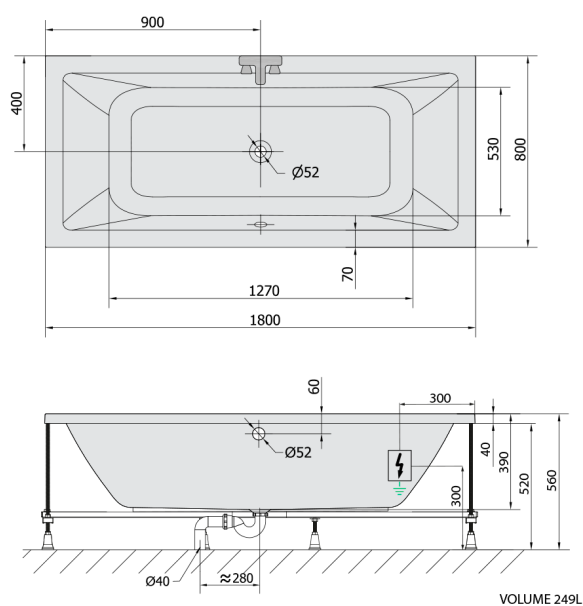

## KRYSTA wanna z hydromasażem, 180x80x39cm, Attraction Hydro-Air, chrom

Kod: 71710.4010

### Rozmiary

Długość: 1800 mm  
Szerokość: 800 mm  
Wysokość: 390 mm  
Objętość: 249 l

### Karta techniczna

Electric cable 3x2,5mm<sup>2</sup>  
Lenght 2m from the wall

Elektrický kabel 3x2,5mm<sup>2</sup>  
Délka kabelu ze zdi 2m

Electrical Characteristic:  
Tension: 220-230V/50hz  
Max. power consumption: 1200W  
Electric protection: residual-current device 30mA