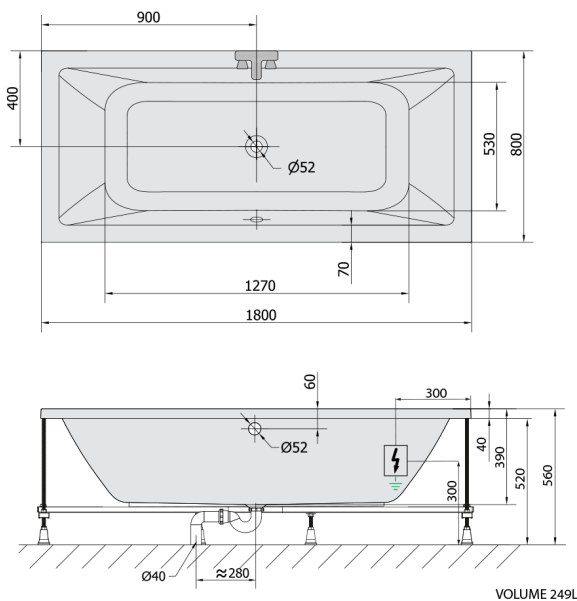

KRYSTA wanna z hydromasażem, 180x80x39cm, Attraction Hydro, chrom

Kod: 71710.3010

Rozmiary

Długość: 1800 mm
Szerokość: 800 mm
Wysokość: 390 mm
Objętość: 249 l

Właściwości

Kolor: Biały
Materiał: Akryl
Gwarancja: 2 lata

Karta techniczna

Electric cable 3x2,5mm²
Lenght 2m from the wall
Elektrický kabel 3x2,5mm²
Délka kabelu ze zdi 2m

Electrical Characteristic:
Tension: 220-230V/50hz
Max. power consumption: 1200W
Electric protection: residual-current device 30mA