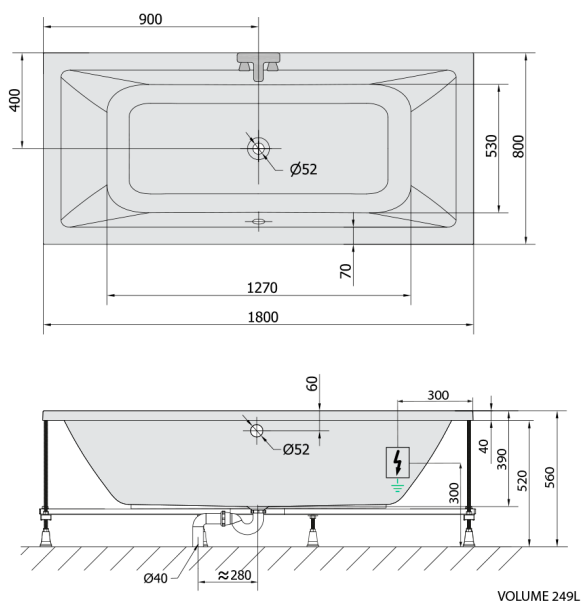

KRYSTA wanna z hydromasażem, 180x80x39cm, Active Hydro-Air, chrom

Kod: 71710.2010

Rozmiary

Długość: 1800 mm
Szerokość: 800 mm
Wysokość: 390 mm
Objętość: 249 l

Właściwości

Kolor: Biały
Materiał: Akryl
Gwarancja: 2 lata

Karta techniczna

Electric cable 3x2,5mm²
Lenght 2m from the wall
Elektrický kabel 3x2,5mm²
Délka kabelu ze zdi 2m

Electrical Characteristic:
Tension: 220-230V/50hz
Max. power consumption: 1200W
Electric protection: residual-current device 30mA