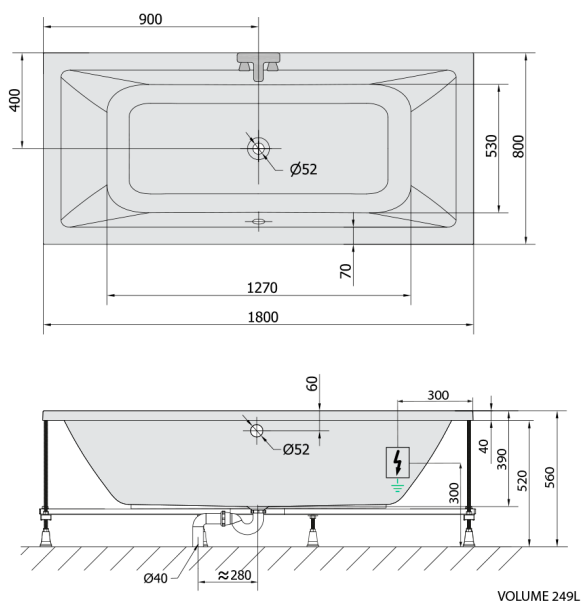

KRYSTA wanna z hydromasażem, 180x80x39cm, Active Hydro, chrom

Kod: 71710.1010

Rozmiary

Długość: 1800 mm
Szerokość: 800 mm
Wysokość: 390 mm
Objętość: 249 l

Właściwości

Kolor: Biały
Materiał: Akryl
Gwarancja: 2 lata

Karta techniczna

Electric cable 3x2,5mm²
Lenght 2m from the wall
Elektrický kabel 3x2,5mm²
Délka kabelu ze zdi 2m

Electrical Characteristic:
Tension: 220-230V/50hz
Max. power consumption: 1200W
Electric protection: residual-current device 30mA