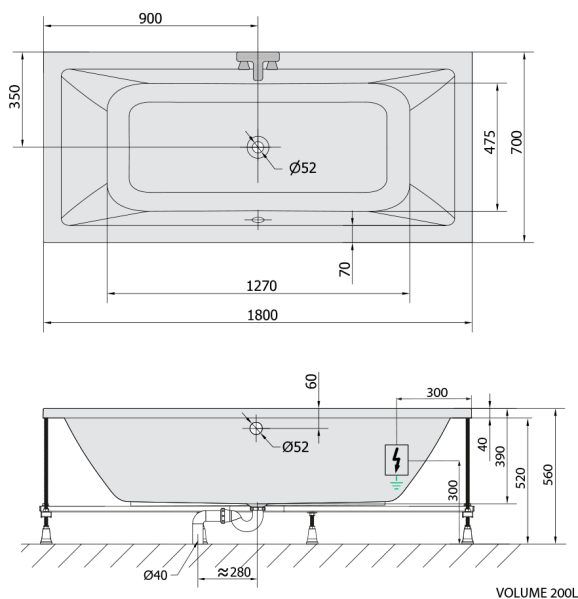

KRYSTA wanna z hydromasażem, 180x70x39cm, Highline Hydro, chrom

Kod: 72906.5010

Rozmiary

Długość: 1800 mm
Szerokość: 700 mm
Wysokość: 390 mm
Objętość: 200 l

Właściwości

Kolor: Biały
Materiał: Akryl
Gwarancja: 2 lata

Karta techniczna

Electric cable 3x2,5mm²
Lenght 2m from the wall
Elektrický kabel 3x2,5mm²
Délka kabelu ze zdi 2m

Electrical Characteristic:
Tension: 220-230V/50hz
Max. power consumption: 1200W
Electric protection: residual-current device 30mA