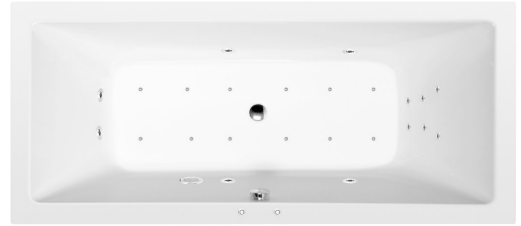

KRYSTA wanna z hydromasażem, 180x70x39cm, Attraction Hydro-Air, chrom

Kod: 72906.4010

Rozmiary

Długość: 1800 mm
 Szerokość: 700 mm
 Wysokość: 390 mm
 Objętość: 200 l

Właściwości

Kolor: Biały
 Materiał: Akryl
 Gwarancja: 2 lata

Karta techniczna

Electric cable 3x2,5mm²
 Length 2m from the wall
 Elektrický kabel 3x2,5mm²
 Délka kabelu ze zdi 2m

Electrical Characteristic:
 Tension: 220-230V/50hz
 Max. power consumption: 1200W
 Electric protection: residual-current device 30mA