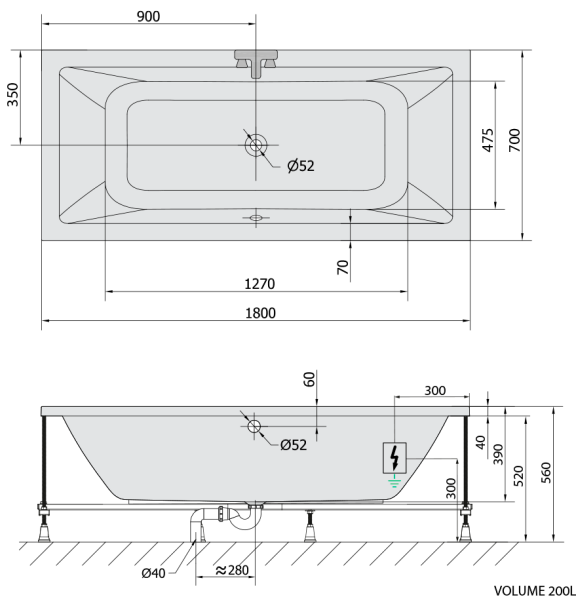

KRYSTA wanna z hydromasażem, 180x70x39cm, Attraction Hydro-Air, chrom

Kod: 72906.4010

Rozmiary

Długość: 1800 mm
 Szerokość: 700 mm
 Wysokość: 390 mm
 Objętość: 200 l

Właściwości

Kolor: Biały
 Materiał: Akryl
 Gwarancja: 2 lata

Karta techniczna

Electric cable 3x2,5mm²
 Length 2m from the wall
 Elektrický kabel 3x2,5mm²
 Délka kabelu ze zdi 2m

Electrical Characteristic:
 Tension: 220-230V/50hz
 Max. power consumption: 1200W
 Electric protection: residual-current device 30mA