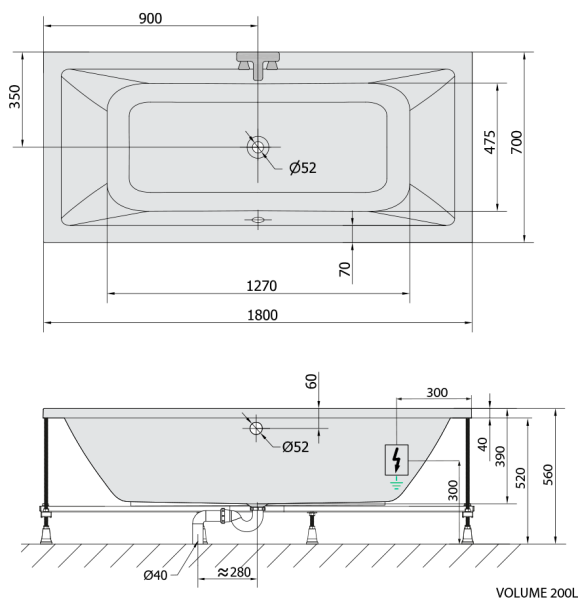

KRYSTA wanna z hydromasażem, 180x70x39cm, Attraction Hydro, chrom

Kod: 72906.3010

Rozmiary

Długość: 1800 mm
Szerokość: 700 mm
Wysokość: 390 mm
Objętość: 200 l

Właściwości

Kolor: Biały
Materiał: Akryl
Gwarancja: 2 lata

Karta techniczna

Electric cable 3x2,5mm²
Lenght 2m from the wall
Elektrický kabel 3x2,5mm²
Délka kabelu ze zdi 2m

Electrical Characteristic:
Tension: 220-230V/50hz
Max. power consumption: 1200W
Electric protection: residual-current device 30mA