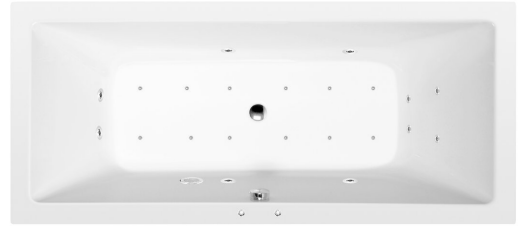

KRYSTA wanna z hydromasażem, 180x70x39cm, Active Hydro-Air, chrom

Kod: 72906.2010

Rozmiary

Długość: 1800 mm
Szerokość: 700 mm
Wysokość: 390 mm
Objętość: 200 l

Właściwości

Kolor: Biały
Materiał: Akryl
Gwarancja: 2 lata

Karta techniczna

Electric cable 3x2,5mm²
Length 2m from the wall
Elektrický kabel 3x2,5mm²
Délka kabelu ze zdi 2m

Electrical Characteristic:
Tension: 220-230V/50hz
Max. power consumption: 1200W
Electric protection: residual-current device 30mA