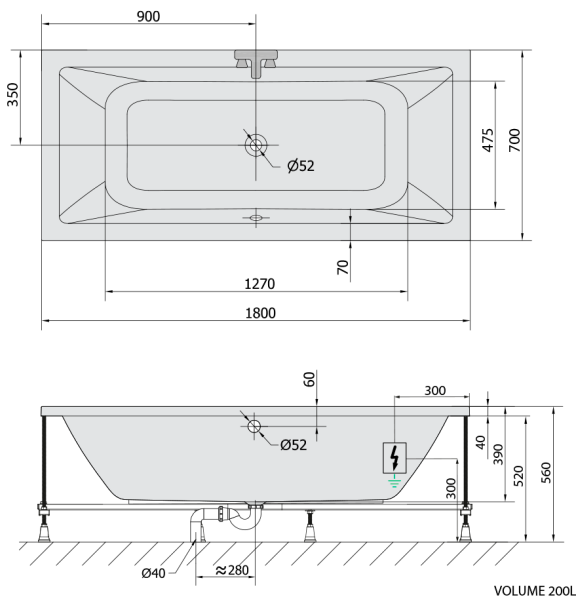

KRYSTA wanna z hydromasażem, 180x70x39cm, Active Hydro-Air, chrom

Kod: 72906.2010

Rozmiary

Długość: 1800 mm
Szerokość: 700 mm
Wysokość: 390 mm
Objętość: 200 l

Właściwości

Kolor: Biały
Materiał: Akryl
Gwarancja: 2 lata

Karta techniczna

Electric cable 3x2,5mm²
Length 2m from the wall
Elektrický kabel 3x2,5mm²
Délka kabelu ze zdi 2m

Electrical Characteristic:
Tension: 220-230V/50hz
Max. power consumption: 1200W
Electric protection: residual-current device 30mA