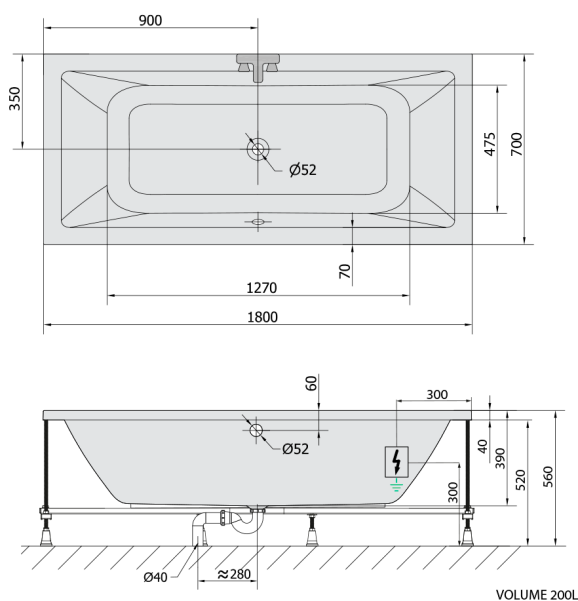

KRYSTA wanna z hydromasażem, 180x70x39cm, Active Hydro, chrom

Kod: 72906.1010

Rozmiary

Długość: 1800 mm
Szerokość: 700 mm
Wysokość: 390 mm
Objętość: 200 l

Właściwości

Kolor: Biały
Materiał: Akryl
Gwarancja: 2 lata

Karta techniczna

Electric cable 3x2,5mm²
Lenght 2m from the wall
Elektrický kabel 3x2,5mm²
Délka kabelu ze zdi 2m

Electrical Characteristic:
Tension: 220-230V/50hz
Max. power consumption: 1200W
Electric protection: residual-current device 30mA